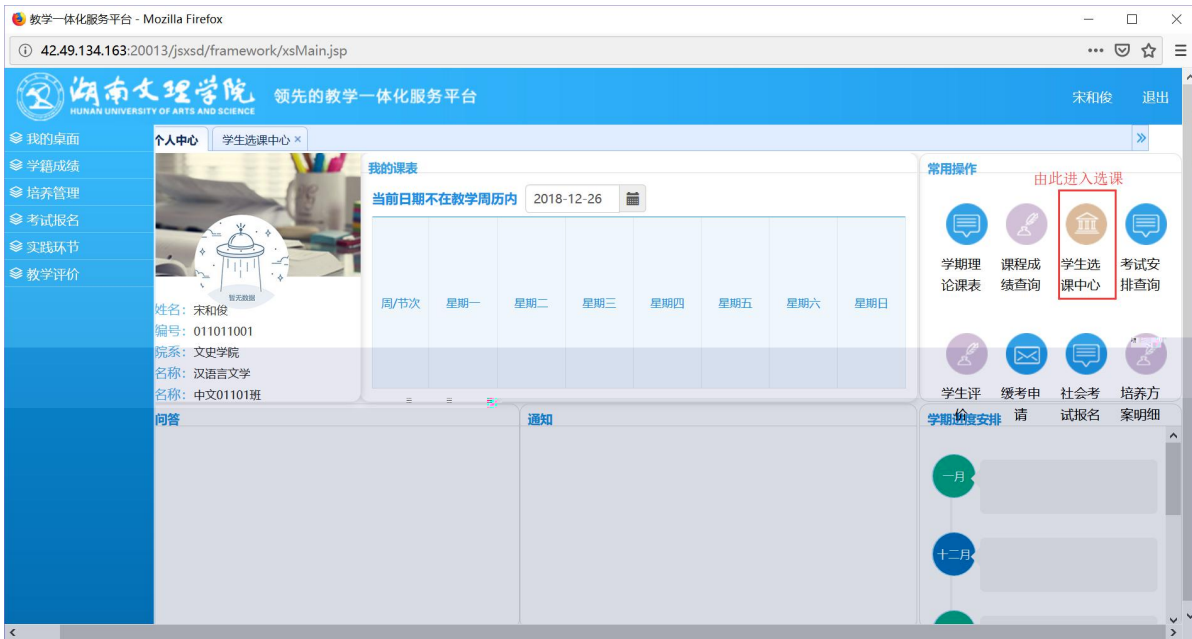

登录

温馨提示: 推荐使用IE9以上浏览器以及360极速模式。

选课学分情况

公选课选课

本学期选课学分/门数要求及已选情况							
	最高总学分	专业内跨年级选课(控制)		跨专业选课(控制)		校公共选修课选课(控制)	
		学分	门数	学分	门数	学分	门数
设置(控制)要求	不控制	不控制	不控制	不控制	不控制	2	1
已选统计	20.0	0.0	0	0.0	0	0.0	0

学生选课

选课学分情况